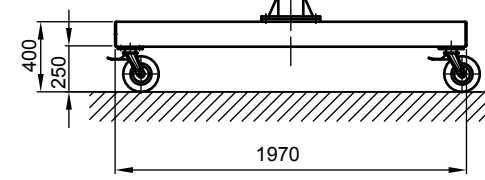

B - B

Kran	LPK 1250 kg x 5000 mm (Storlekar 2)
design bas	H2/B3
Insatsplats	inomhusanvändning
villkor i omgivningen	-5° C upp till +40° C, utan extra tillval
telfer + åkverk	GM 4 1250.4-2/HF 14
FEM grupp	1Am / M4
tväråk	manuell
lyft	1 / 4 m/min
total vikt	573 kg (därav telfer + åkverk 52 kg)
Driftspänning	3/PE ~50 Hz 400 V (TN-S)
total strömförbrukning	0,9 kW
Startström för spänningsfallsberäkning	11,5 A (IA_HU * cos phi)